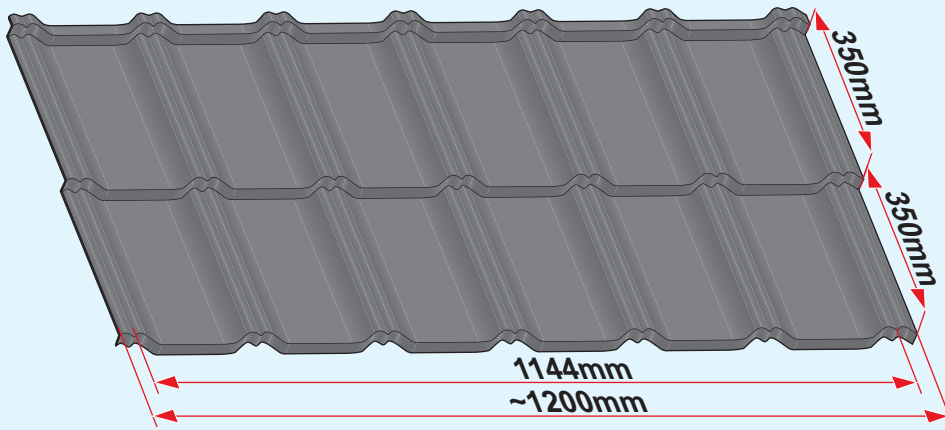

# Instrukcja Montażu

**Germania**<sup>®</sup>  
simetric

  
**GERMAN**  
simetric

**TAIA** 

  
**ENIGMA**

1

max 4000 r/min

2

3a

3b

3c

**Germania**<sup>®</sup>  
simetric

3d

  
**GERMAN**  
simetric

3e

**TANIA** 