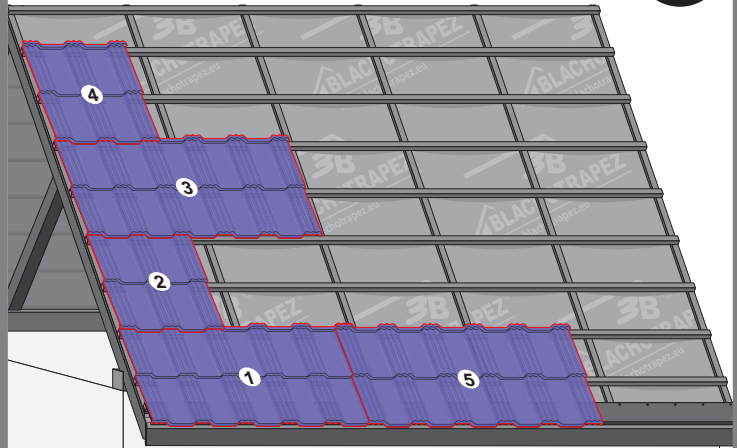

# Instrukcja Montażu

**Germania**<sup>®</sup>  
simetric

  
**GERMAN**  
simetric

**TAIA** 

  
**ENIGMA**

1

max 4000 r/min

2

3a

3b

3c

**Germania**<sup>®</sup>  
simetric

3d

  
**GERMAN**  
simetric

3e

**TANIA** 