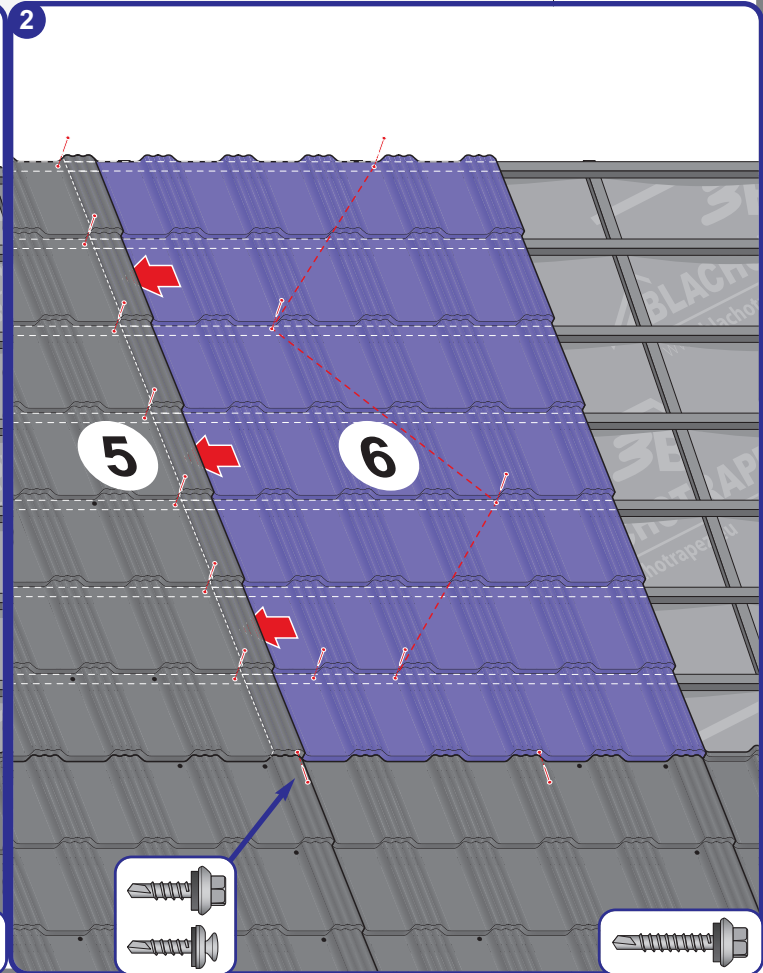

**Germania<sup>®</sup>**  
simetric

**GERMAN**  
simetric

**TANIA**

8a

8b

**BLACHOTRAPEZ Sp.z o.o.**

**ul. Kilińskiego 49A**

**34-700 RABKA ZDRÓJ, POLSKA**