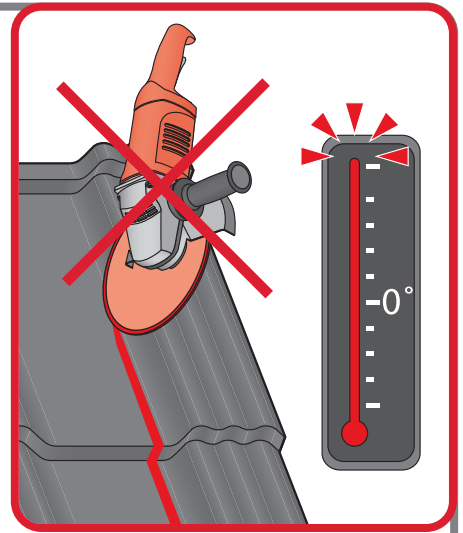

# Instrukcja Montażu

**Germania**<sup>®</sup>  
simetric

  
**GERMAN**  
simetric

**TAIA** 

  
**ENIGMA**

1

max 4000 r/min

2