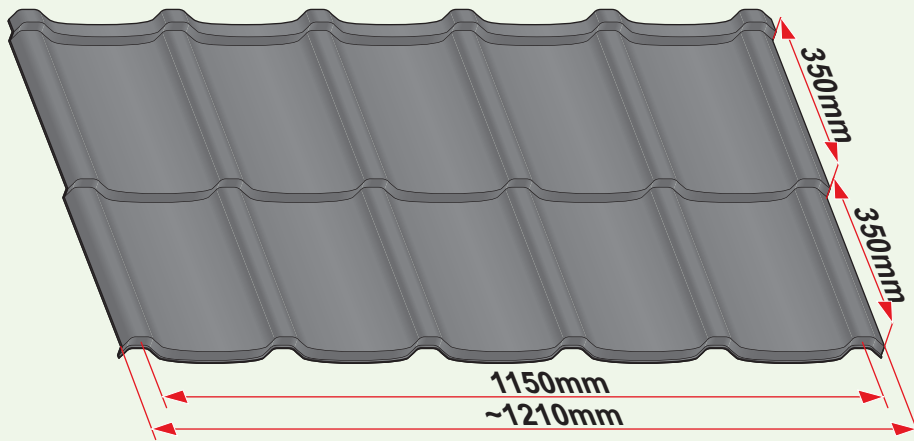

# Instrukcja Montażu

**Germania**<sup>®</sup>  
simetric

  
**GERMAN**  
simetric

**TAIA** 

  
**ENIGMA**

1

max 4000 r/min

2