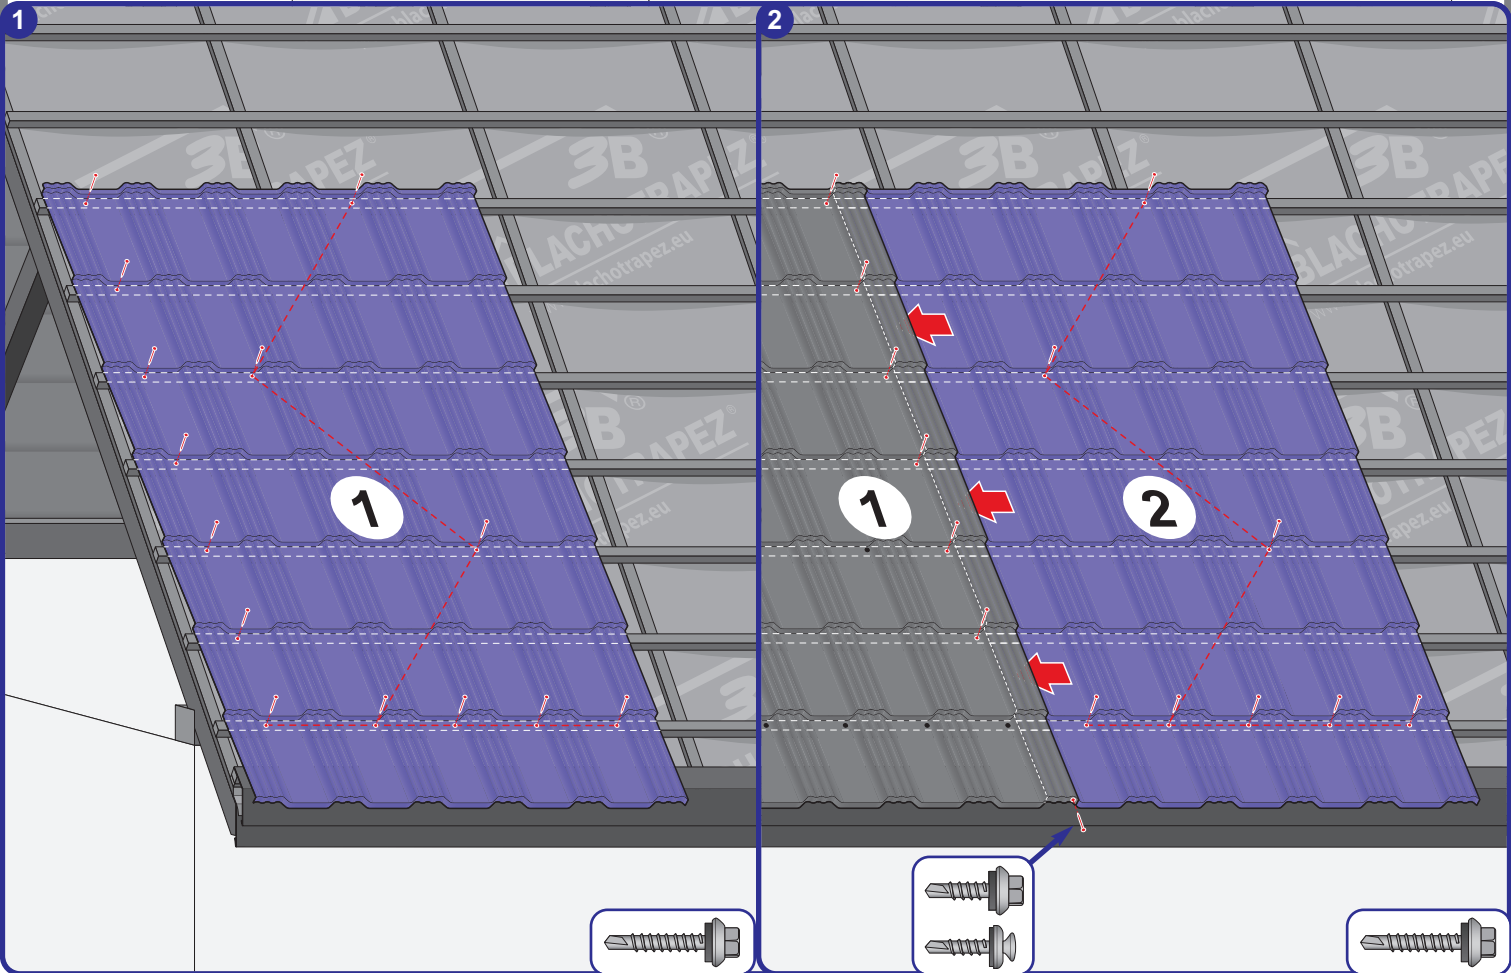

**Germania<sup>®</sup>**  
simetric

**GERMAN**  
simetric

**TANIA**

8a

8b

**BLACHOTRAPEZ Sp.z o.o.**

**ul. Kilińskiego 49A**

**34-700 RABKA ZDRÓJ, POLSKA**