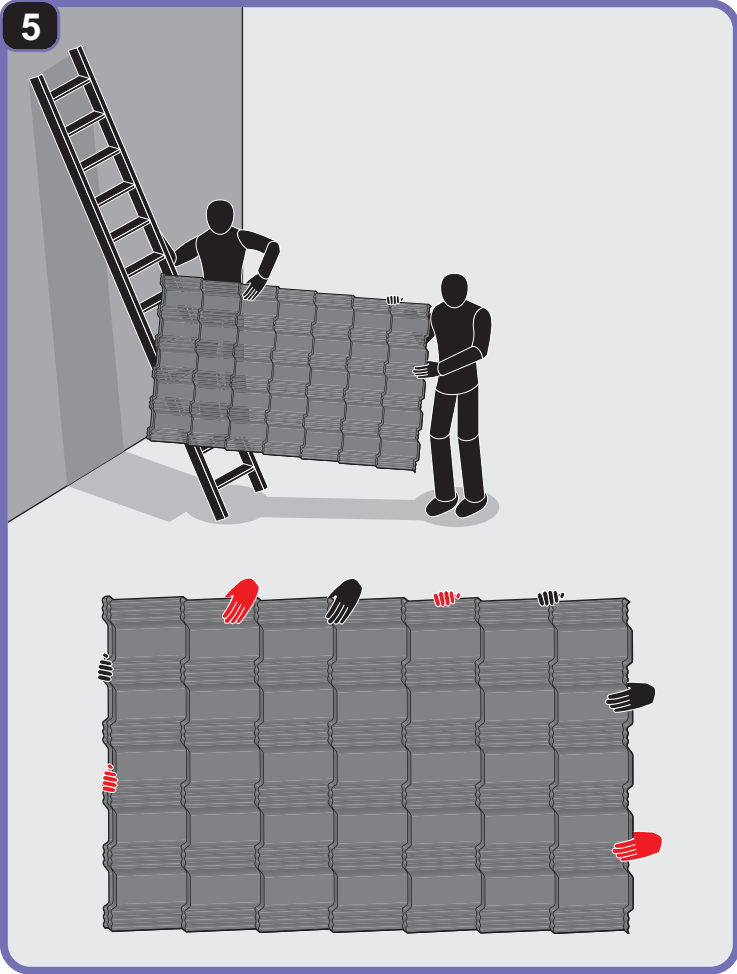

**Germania<sup>®</sup>**  
simetric

**GERMAN**  
simetric

**TANIA**

8a

8b

**BLACHOTRAPEZ Sp.z o.o.**

**ul. Kilińskiego 49A**

**34-700 RABKA ZDRÓJ, POLSKA**