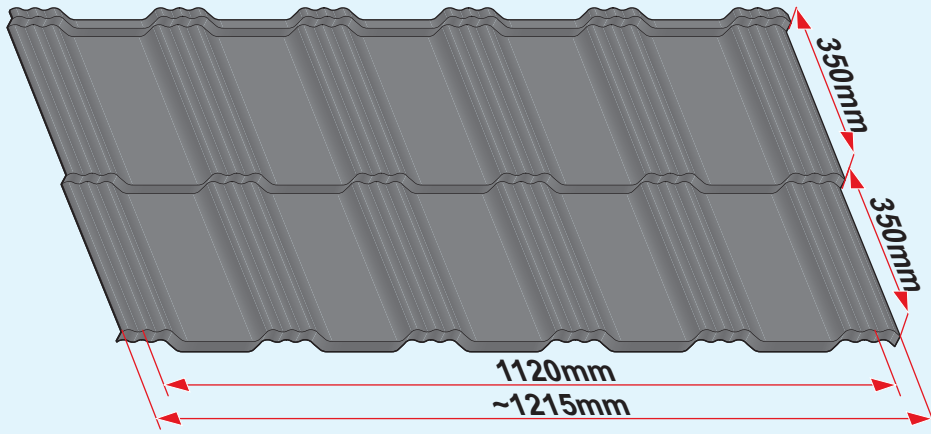

# Instrukcja Montażu

**Germania**<sup>®</sup>  
simetric

  
**GERMAN**  
simetric

**TAIA** 

  
**ENIGMA**

1

max 4000 r/min

2

3a

3b

3c

**Germania**<sup>®</sup>  
simetric

3d

  
**GERMAN**  
simetric

3e

**TANIA** 