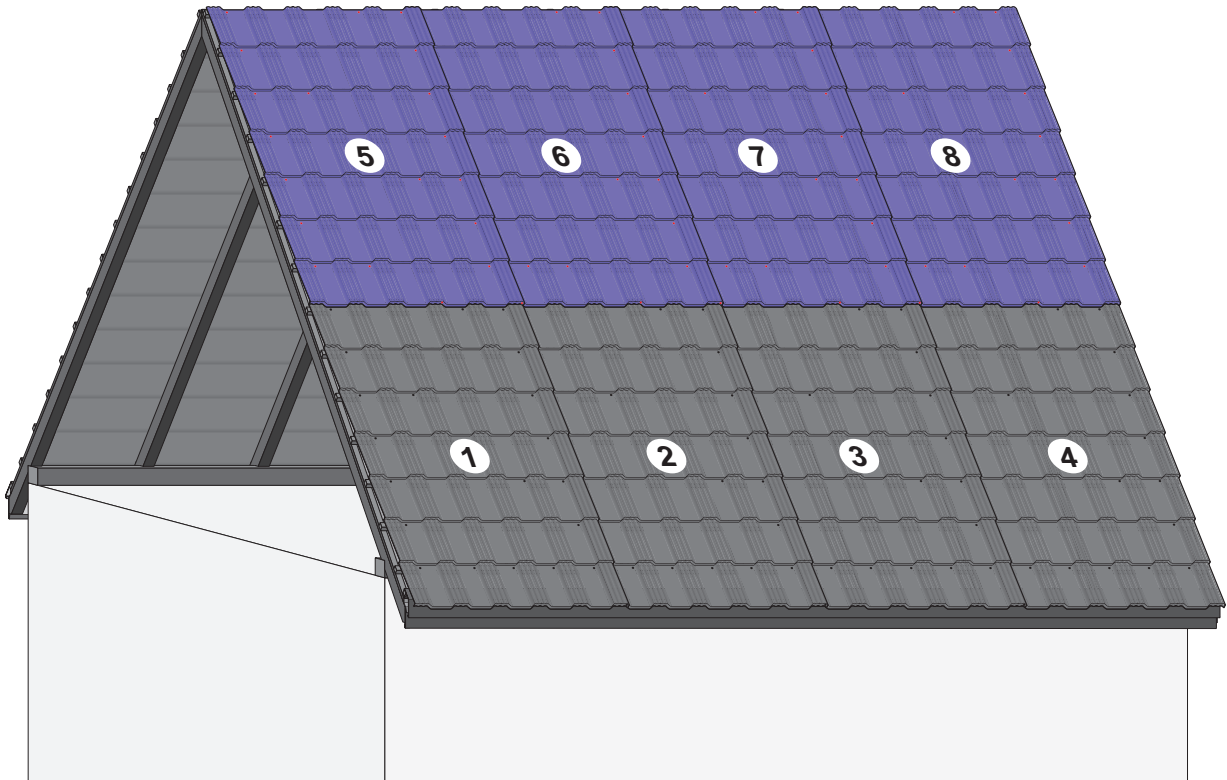

**Germania<sup>®</sup>**  
simetric

**GERMAN**  
simetric

**TANIA**

8a

8b

**BLACHOTRAPEZ Sp.z o.o.**

**ul. Kilińskiego 49A**

**34-700 RABKA ZDRÓJ, POLSKA**