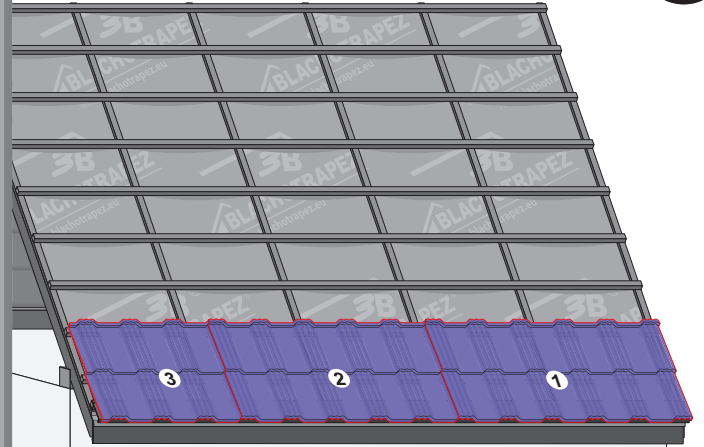

# Instrukcja Montażu

**Germania**<sup>®</sup>  
simetric

  
**GERMAN**  
simetric

**TAIA** 

  
**ENIGMA**

1

max 4000 r/min

2

3a

3b

3c

**Germania**<sup>®</sup>  
simetric

3d

  
**GERMAN**  
simetric

3e

**TANIA** 