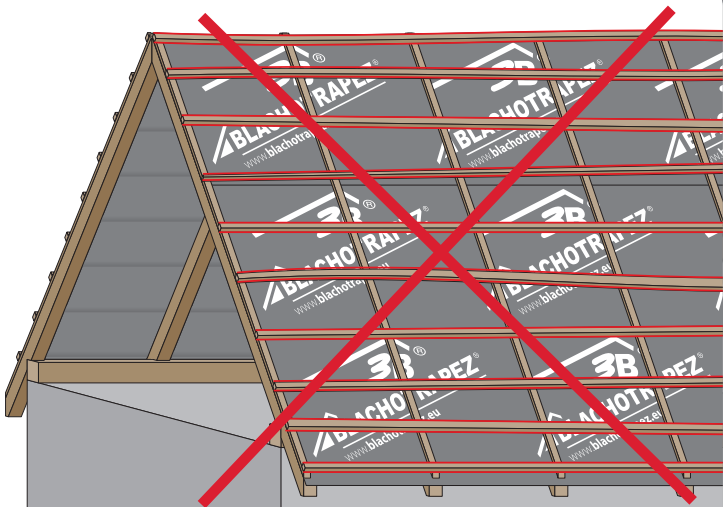

# Instrukcja Montażu

**Germania**<sup>®</sup>  
simetric

  
**GERMAN**  
simetric

**TAIA** 

  
**ENIGMA**

1

max 4000 r/min

2