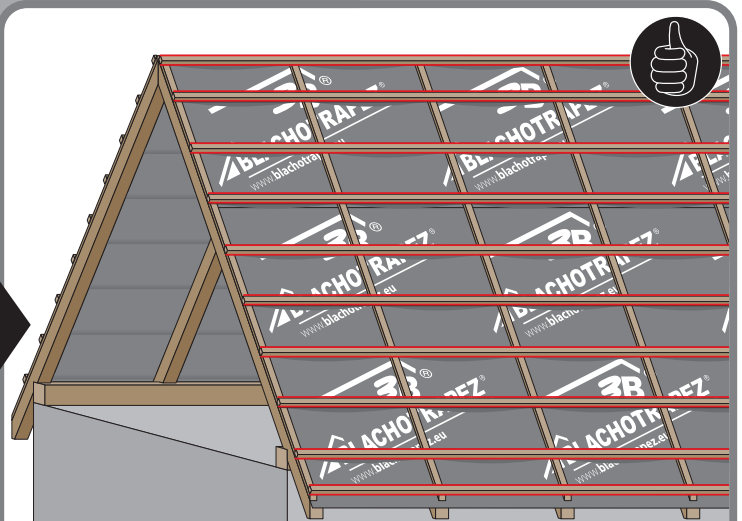

# Instrukcja Montażu

**Germania**<sup>®</sup>  
simetric

  
**GERMAN**  
simetric

**TAIA** 

  
**ENIGMA**

1

max 4000 r/min

2