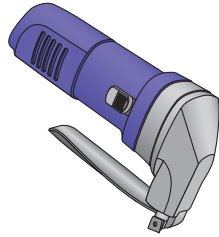

# Instrukcja Montażu

**Germania**<sup>®</sup>  
simetric

  
**GERMAN**  
simetric

**TAIA** 

  
**ENIGMA**

1

max 4000 r/min

2