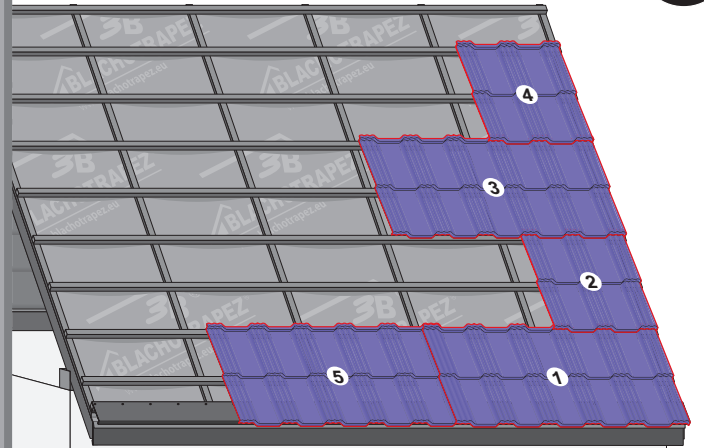

# Instrukcja Montażu

**Germania**<sup>®</sup>  
simetric

  
**GERMAN**  
simetric

**TAIA** 

  
**ENIGMA**

1

max 4000 r/min

2

3a

3b

3c

**Germania**<sup>®</sup>  
simetric

3d

  
**GERMAN**  
simetric

3e

**TANIA** 