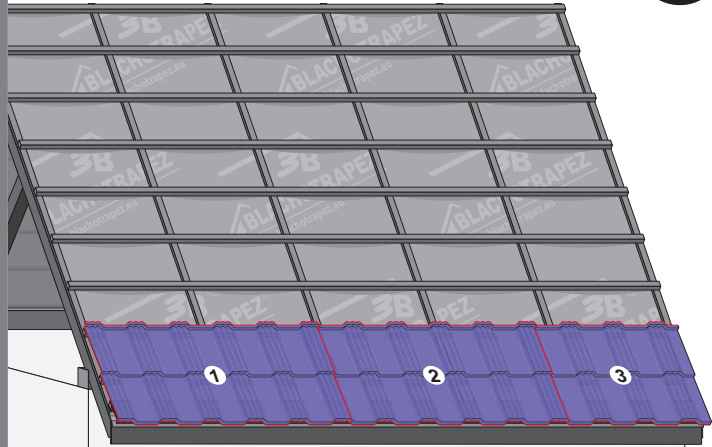

# Instrukcja Montażu

**Germania**<sup>®</sup>  
simetric

  
**GERMAN**  
simetric

**TAIA** 

  
**ENIGMA**

1

max 4000 r/min

2

3a

3b

3c

**Germania**<sup>®</sup>  
simetric

3d

  
**GERMAN**  
simetric

3e

**TANIA** 