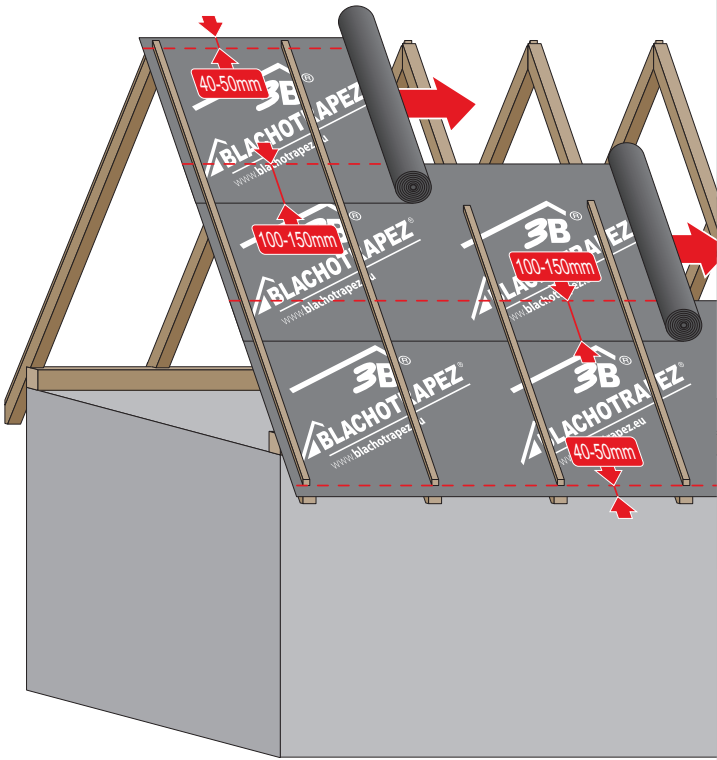

# Instrukcja Montażu

**Germania**<sup>®</sup>  
simetric

  
**GERMAN**  
simetric

**TAIA** 

  
**ENIGMA**

1

max 4000 r/min

2

3a

3b

3c

**Germania**<sup>®</sup>  
simetric

3d

  
**GERMAN**  
simetric

3e

**TANIA** 