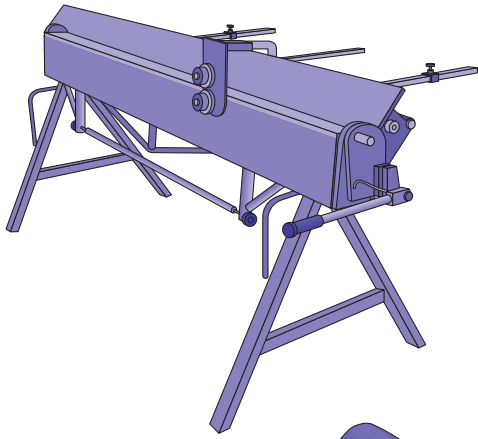

# Instrukcja Montażu

**Germania**<sup>®</sup>  
simetric

  
**GERMAN**  
simetric

**TAIA** 

  
**ENIGMA**

1

max 4000 r/min

2