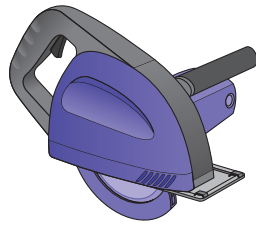

# Instrukcja Montażu

**Germania**<sup>®</sup>  
simetric

  
**GERMAN**  
simetric

**TAIA** 

  
**ENIGMA**

1

max 4000 r/min

2