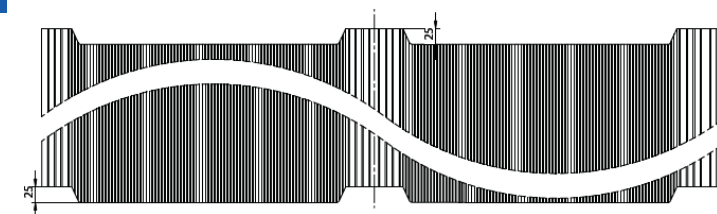

# T-PANEL

**Teljes szélesség:**  
1102 mm  
**Fedőszélesség:**  
1063 mm

**Minta magasság:**  
25 mm  
**Maximális tábla méret:**  
8000 mm