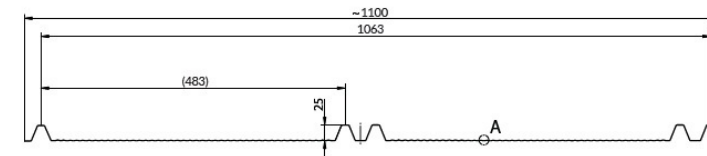

# T-PANEL

**Teljes szélesség:**  
1102 mm  
**Fedőszélesség:**  
1063 mm

**Minta magasság:**  
25 mm  
**Maximális tábla méret:**  
8000 mm